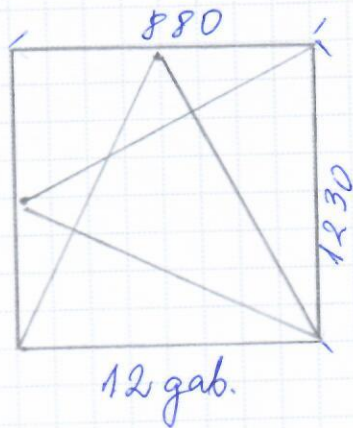

### Pašulīene 5, Pašulīene

Kāpņu telpu logi = 12 gab.

- PVC logs, balti, ar stikla paketi, atbilstoši LBN 002-01
- Iekšējā palodze, PVC balta, plat. 500 mm
- Ārējā palodze, cinkotais šķēdis, plat. 200 mm

### Pašulīene 3, Pašulīene

Kāpņu telpu logi 2. līmenī = 3 gab.

- PVC logs, balti, ar stikla paketi, atbilstoši LBN 002-01
- Iekšējā palodze, PVC balta, plat. 200 mm
- Ārējā palodze, cinkotais šķēdis, platums 150 mm