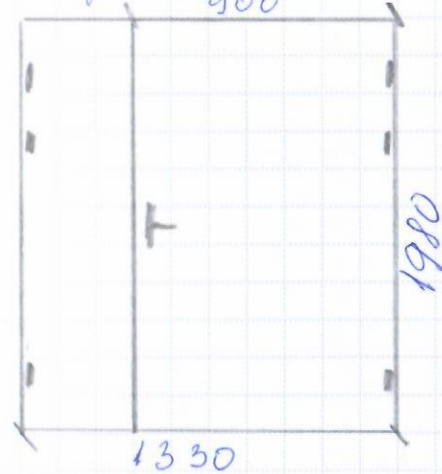

# Skolas ēka 1, šēdere

Jēgas šūduvis  
900

• Metāla, siltinātas,  
ārdurvis, atbilstoši  
LBN 002-01

- Cinkotais stānds
- Pulverkrāsojums,  
krāsa RAL 8017  
(ionkāsdes brūna)

Komplektācija:

- 3 (tris) eņģes ar  
gultni katrā vērtnei
- durvju aizvērējs
- atduru kāpinā
- durvju slēdzenis LOB

1gb.